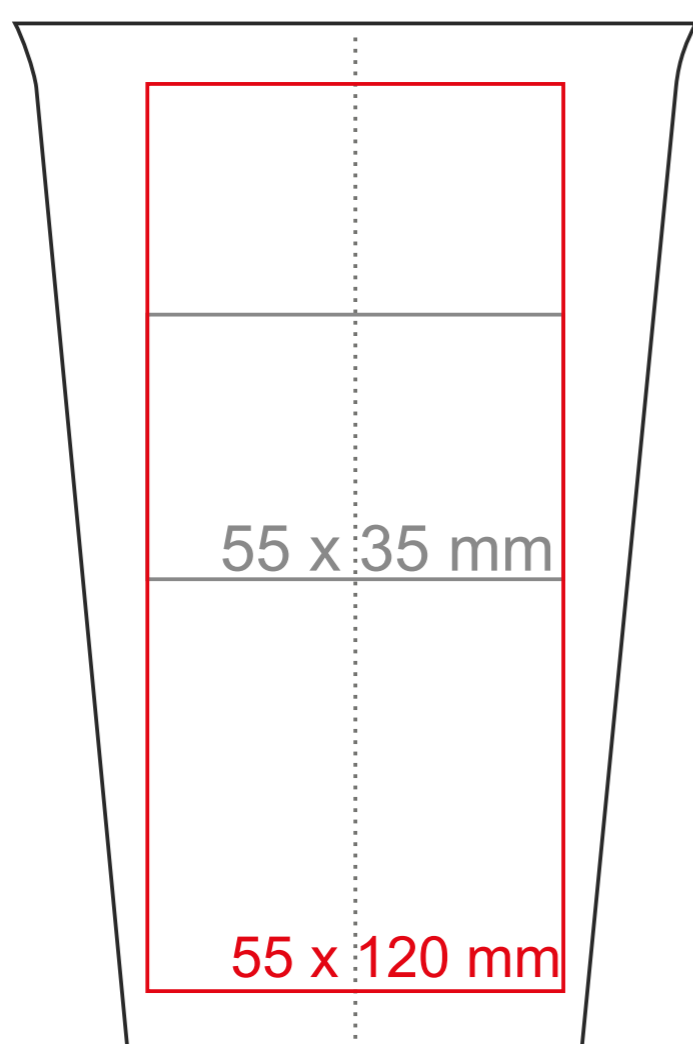

# Freedom

300 ml / h: 148 mm / Ø 90 mm

przykrywka / cover Ø 90 mm

\*W przypadku projektów dla kalkomanii wybiegających poza standardową powierzchnię nadruku prosimy o kontakt z działem handlowym.