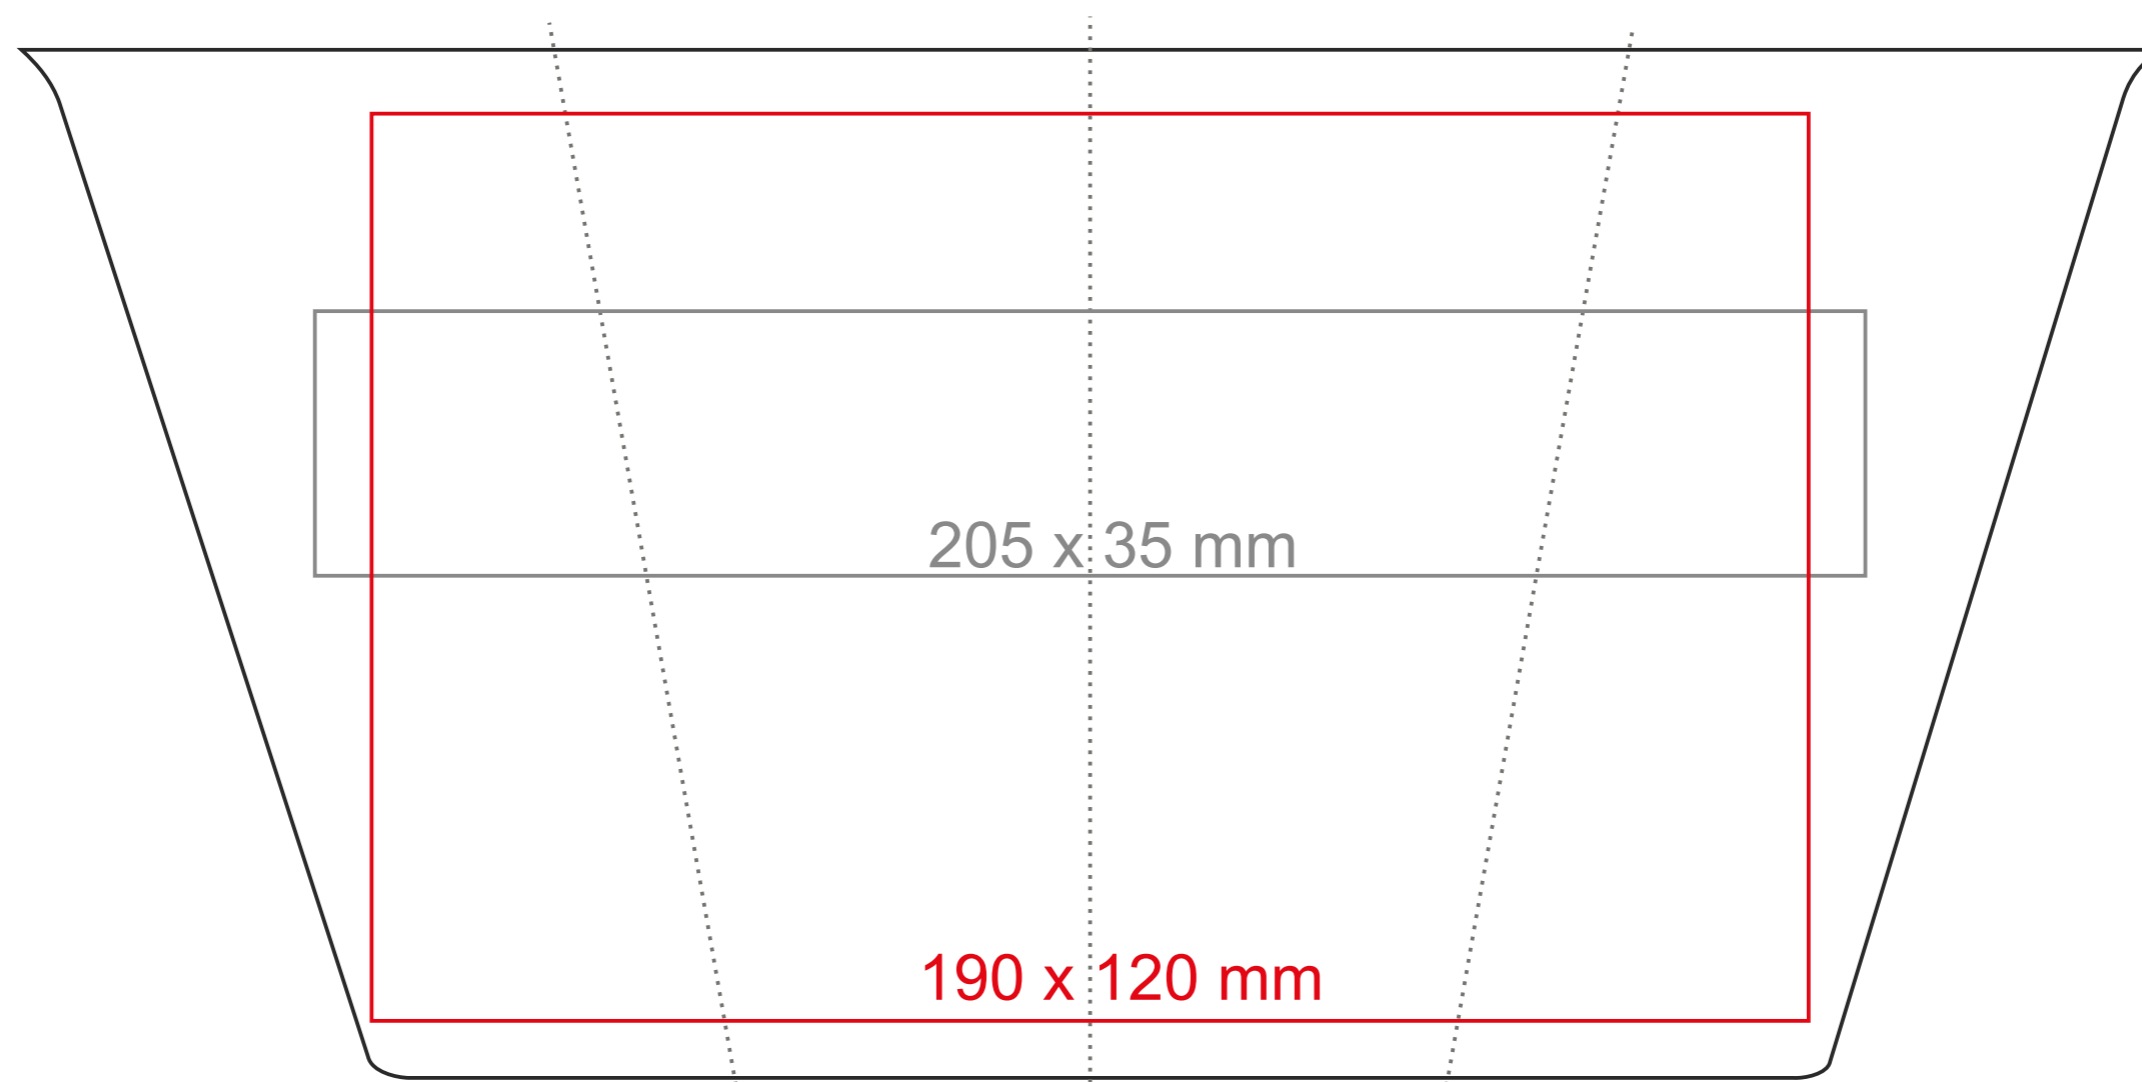

# Freedom

300 ml / h: 148 mm / Ø 90 mm

przykrywka / cover Ø 90 mm

\*W przypadku projektów dla kalkomanii wybiegających poza standardową powierzchnię nadruku prosimy o kontakt z działem handlowym.

## legenda

- Nadruk kalkomania (Transfer Print)
- Piaskowanie (Sensitive Touch)
- Nadruk bezpośredni (Direct Print)